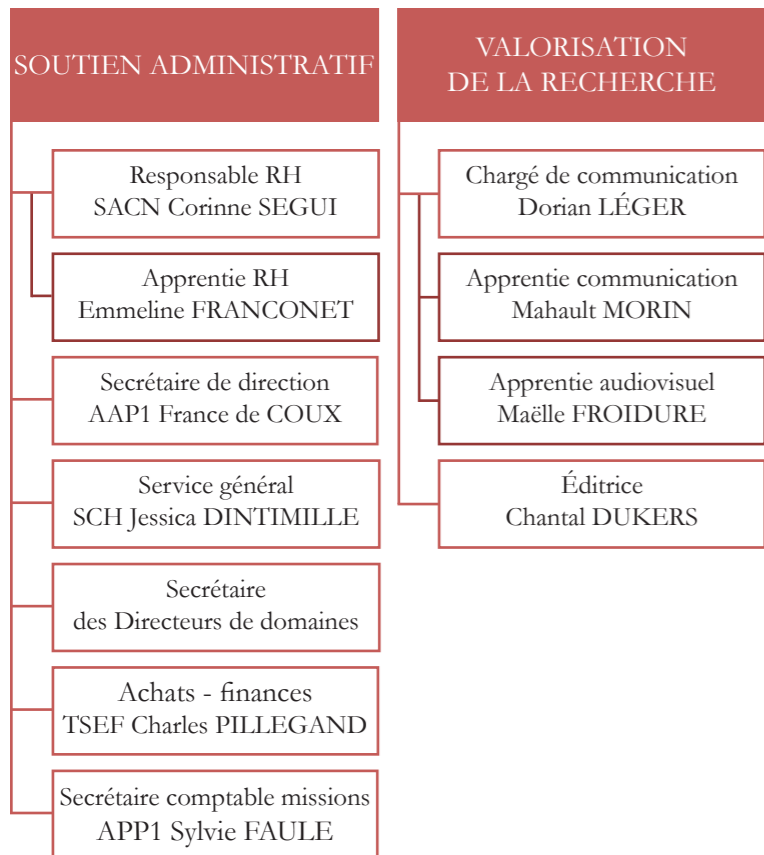

ÉQUIPE DE DIRECTION

ÉQUIPE DE SOUTIEN À LA RECHERCHE

ÉQUIPE DE RECHERCHE

ESPACE EURATLANTIQUE ET RUSSIE	AFRIQUE - ASIE - MOYEN-ORIENT	ARMEMENT ET ÉCONOMIE DE DÉFENSE	DÉFENSE ET SOCIÉTÉ	STRATÉGIES, NORMES ET DOCTRINES	RENSEIGNEMENT, ANTICIPATION ET MENACES HYBRIDES
<p>Directrice de domaine Dr Maud QUESSARD</p> <p>Dr Aurélie BIARD Chercheuse Asie centrale</p> <p>Dr Emmanuel DREYFUS Chercheur Russie</p> <p>Dr Pierre HAROCHE Chercheur Sécurité européenne</p> <p>Eveline MATHEY Chercheuse Organisations multilatérales de sécurité</p> <p>CF (r) Marianne PÉRON-DOISE Chercheuse Asie du Nord, stratégie et sécurité maritimes</p> <p>Dr Amélie ZIMA Postdoctorante</p> <p>Chercheurs associés - Dr Pierre BOURGOIS - Pr Antoine COPPOLANI - MCF Frédéric HEURTEBIZE - MCF Jean-Baptiste VELUT - Dr Kevin PARTHENAY</p> <p>Doctorant associé - Earl WANG</p>	<p>Directeur de domaine Dr HDR Benoît de TRÉGLODÉ</p> <p>Dr Camille BRUGIER Chercheuse Chine</p> <p>Dr Fatiha DAZI-HÉNI Chercheuse Golfe - Moyen-Orient</p> <p>Dr Sümbül KAYA Chercheuse Turquie</p> <p>Dr Anne-Laure MAHÉ Chercheuse Afrique de l'Est</p> <p>Dr Maxime RICARD Chercheur Afrique de l'Ouest</p> <p>Chercheurs associés - Dr Damien CARRIÈRE - Pr Pierre JOURNOUD - Dr Raphaëlle KHAN</p> <p>Doctorant associé - Charza SHAHABUDDIN</p>	<p>Directeur de domaine ICA Benoît RADEMACHER</p> <p>Dr Angélique PALLE Chercheuse Énergie et matières premières</p> <p>Dr Océane ZUBELDIA Chercheuse Drones, industries et innovation</p> <p>Chercheur Économie de Défense (Recrutement en cours)</p> <p>Dr Adrien ESTÈVE Postdoctorant</p> <p>Charles JOSEPH Apprenti</p> <p>Chercheurs associés - Dr Jordan BECKER - Raphaël DANINO-PERRAUD</p>	<p>Directrice de domaine DR1 (CNRS) Anne MUXEL</p> <p>Dr Camille BOUTRON Chercheuse Sociologie du genre et des conflits</p> <p>Dr Florian OPILLARD Chercheur Défense et société</p> <p>LTN Camille TROTTOUX Chercheuse Sociologie des organisations</p> <p>Dr Thibault DELAMARE Postdoctorant</p> <p>Léa MICHELIS Doctorante associée</p> <p>Chercheurs associés - Dr Julien FRAGNON - MCF Mathias THURA - Barbara JANKOWSKI - Pr Joël ZAFFRAN - Dr Christophe LAFAYE</p>	<p>Directeur de domaine COL Stephan SAMARAN</p> <p>Dr Élie BARANETS Chercheur Sécurité internationale</p> <p>CF Tiphaine DE CHAMPCHESNEL Chercheuse Dissuasion et désarmement nucléaires</p> <p>Dr Edouard JOLLY Chercheur Théorie des conflits armés</p> <p>Chercheur (Recrutement en cours)</p> <p>Chercheurs associés - COL Richard GROS - LCL Vincent LAZERGES - LCL Damien MIREVAL - LTN Malcolm PINEL</p> <p>Doctorant associé - Antoine BOURGUILLEAU</p>	<p>Directeur de domaine Dr Paul CHARON</p> <p>Dr Maxime AUDINET Chercheur Stratégies d'influence et de désinformation</p> <p>Dr Olivier CHATAIN Chercheur invité</p> <p>Céline THAM (Singapour) Chercheuse invitée Manipulations de l'information</p> <p>Carine MONTEIRO Doctorante associée Menaces hybrides - Guerre du droit</p> <p>Clément RENAULT Doctorant associé Renseignement - Anticipation</p> <p>Chloé GONDAT Apprentie</p> <p>Chercheurs associés - COL Olivier PASSOT - LCL Eric GOMEZ - Dr Damien VAN PUYVELDE - Dr Yvan LLEDO-FERRER - Pr Nicolas MOINET</p> <p>Doctorants associés - Fabien LAURENÇON - Benjamin OUDET</p>